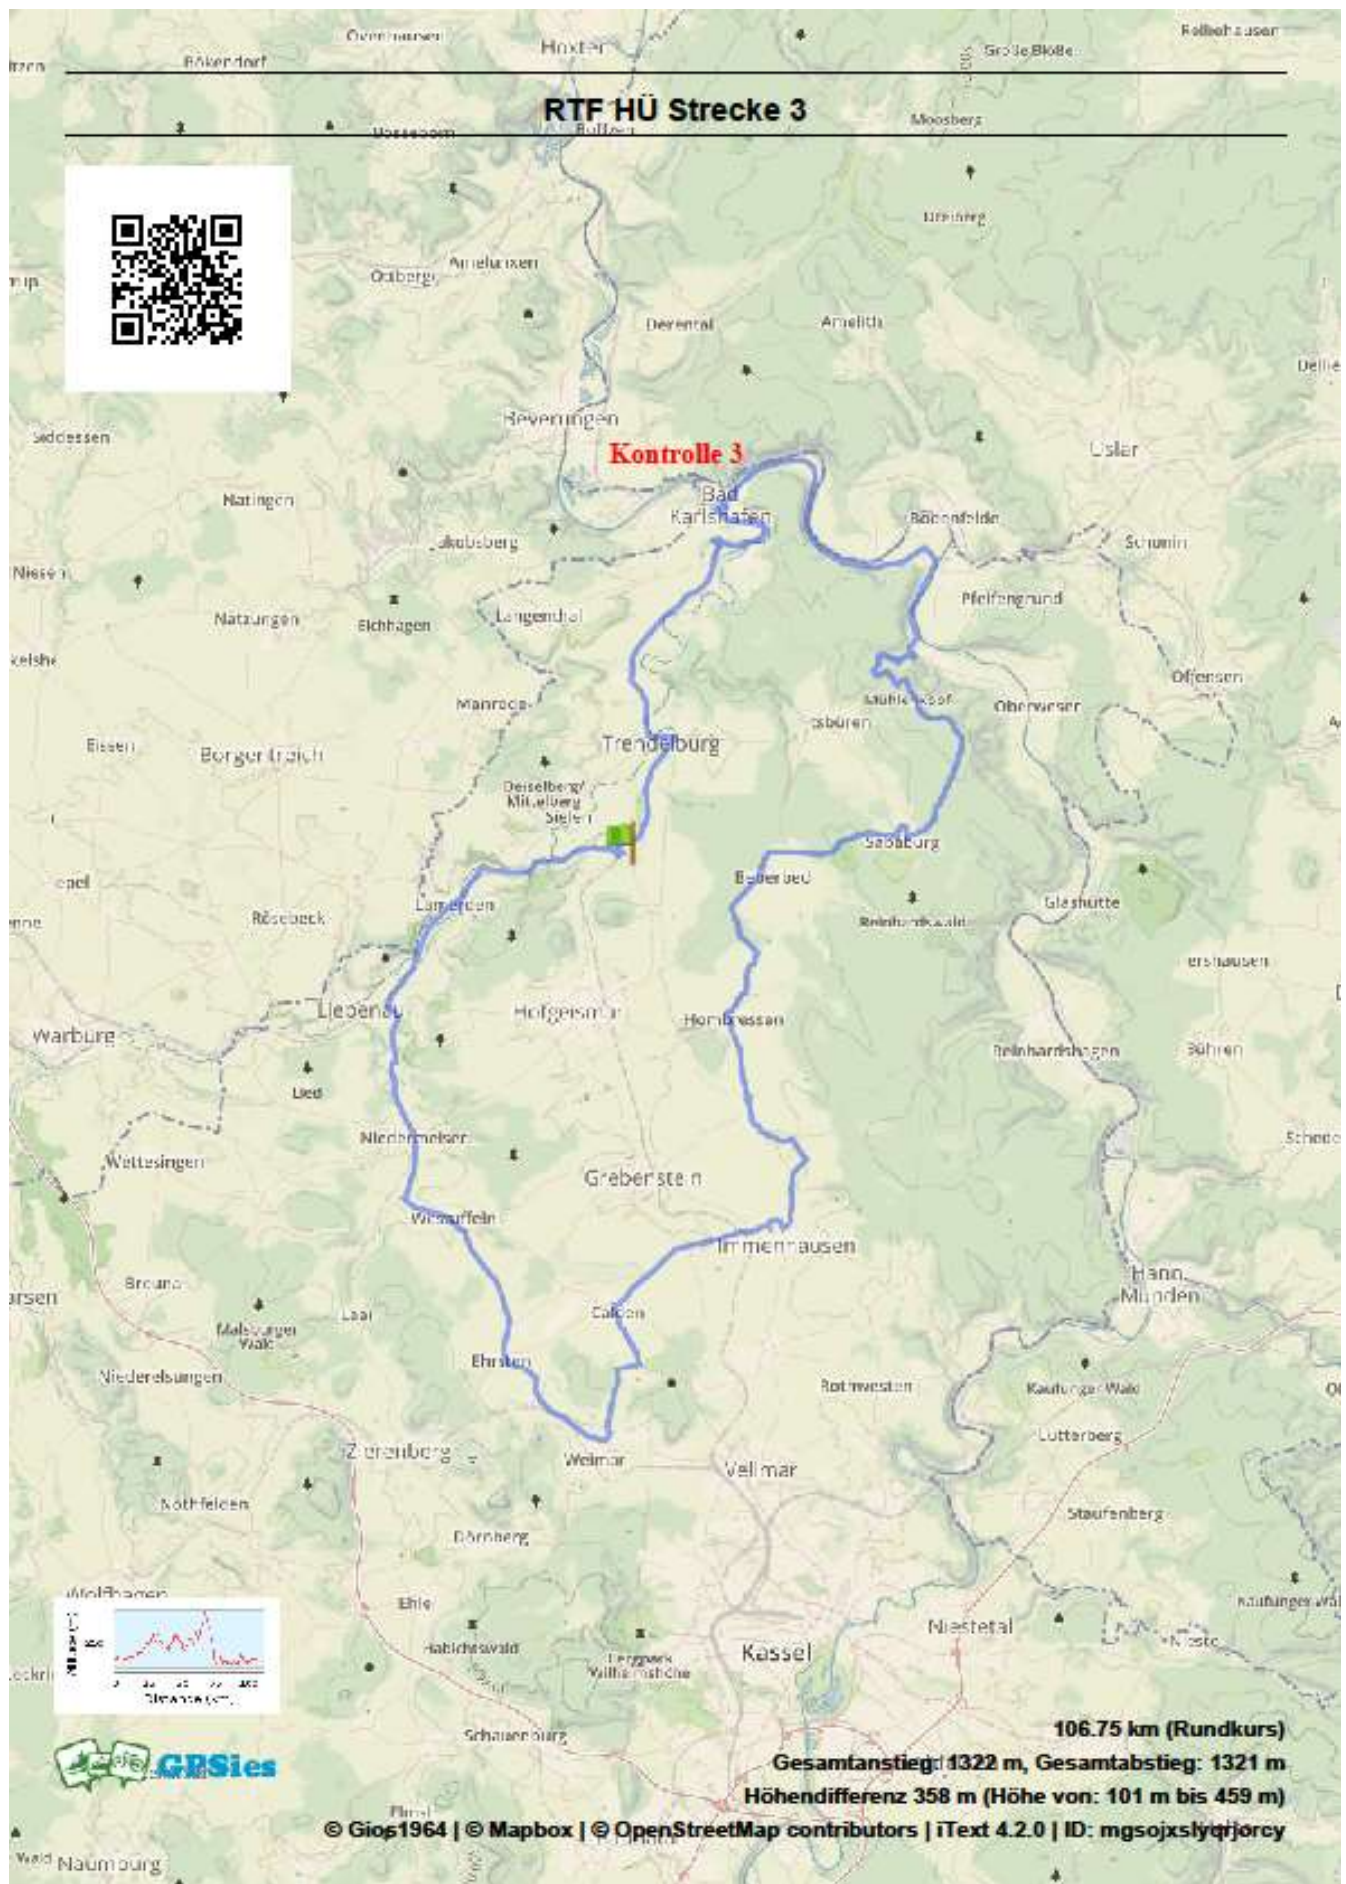

Touren-Übersicht

Tour 1 42 km schwarz (Kontrollstelle Obermeiser Sportplatz)

Tour 2 71 km rot (Kontrollstelle Hombressen Ortsmitte)

Tour 3 107 km blau (Kontrollstelle Bad Karlshafen Hafen)

Tour 1 42 km schwarz

Höhenprofil (127 m bis 267 m)

Höhendifferenz	140 m
Gesamtanstieg	373 m
Gesamtabstieg	374 m

Tour 2 71 km rot

Höhenprofil (120 m bis 309 m)

Höhendifferenz	189 m
Gesamtanstieg	767 m
Gesamtabstieg	766 m

Tour 3 107 km blau

Höhenprofil (101 m bis 459 m)

Höhendifferenz	358 m
Gesamtanstieg	1.322 m
Gesamtabstieg	1.321 m