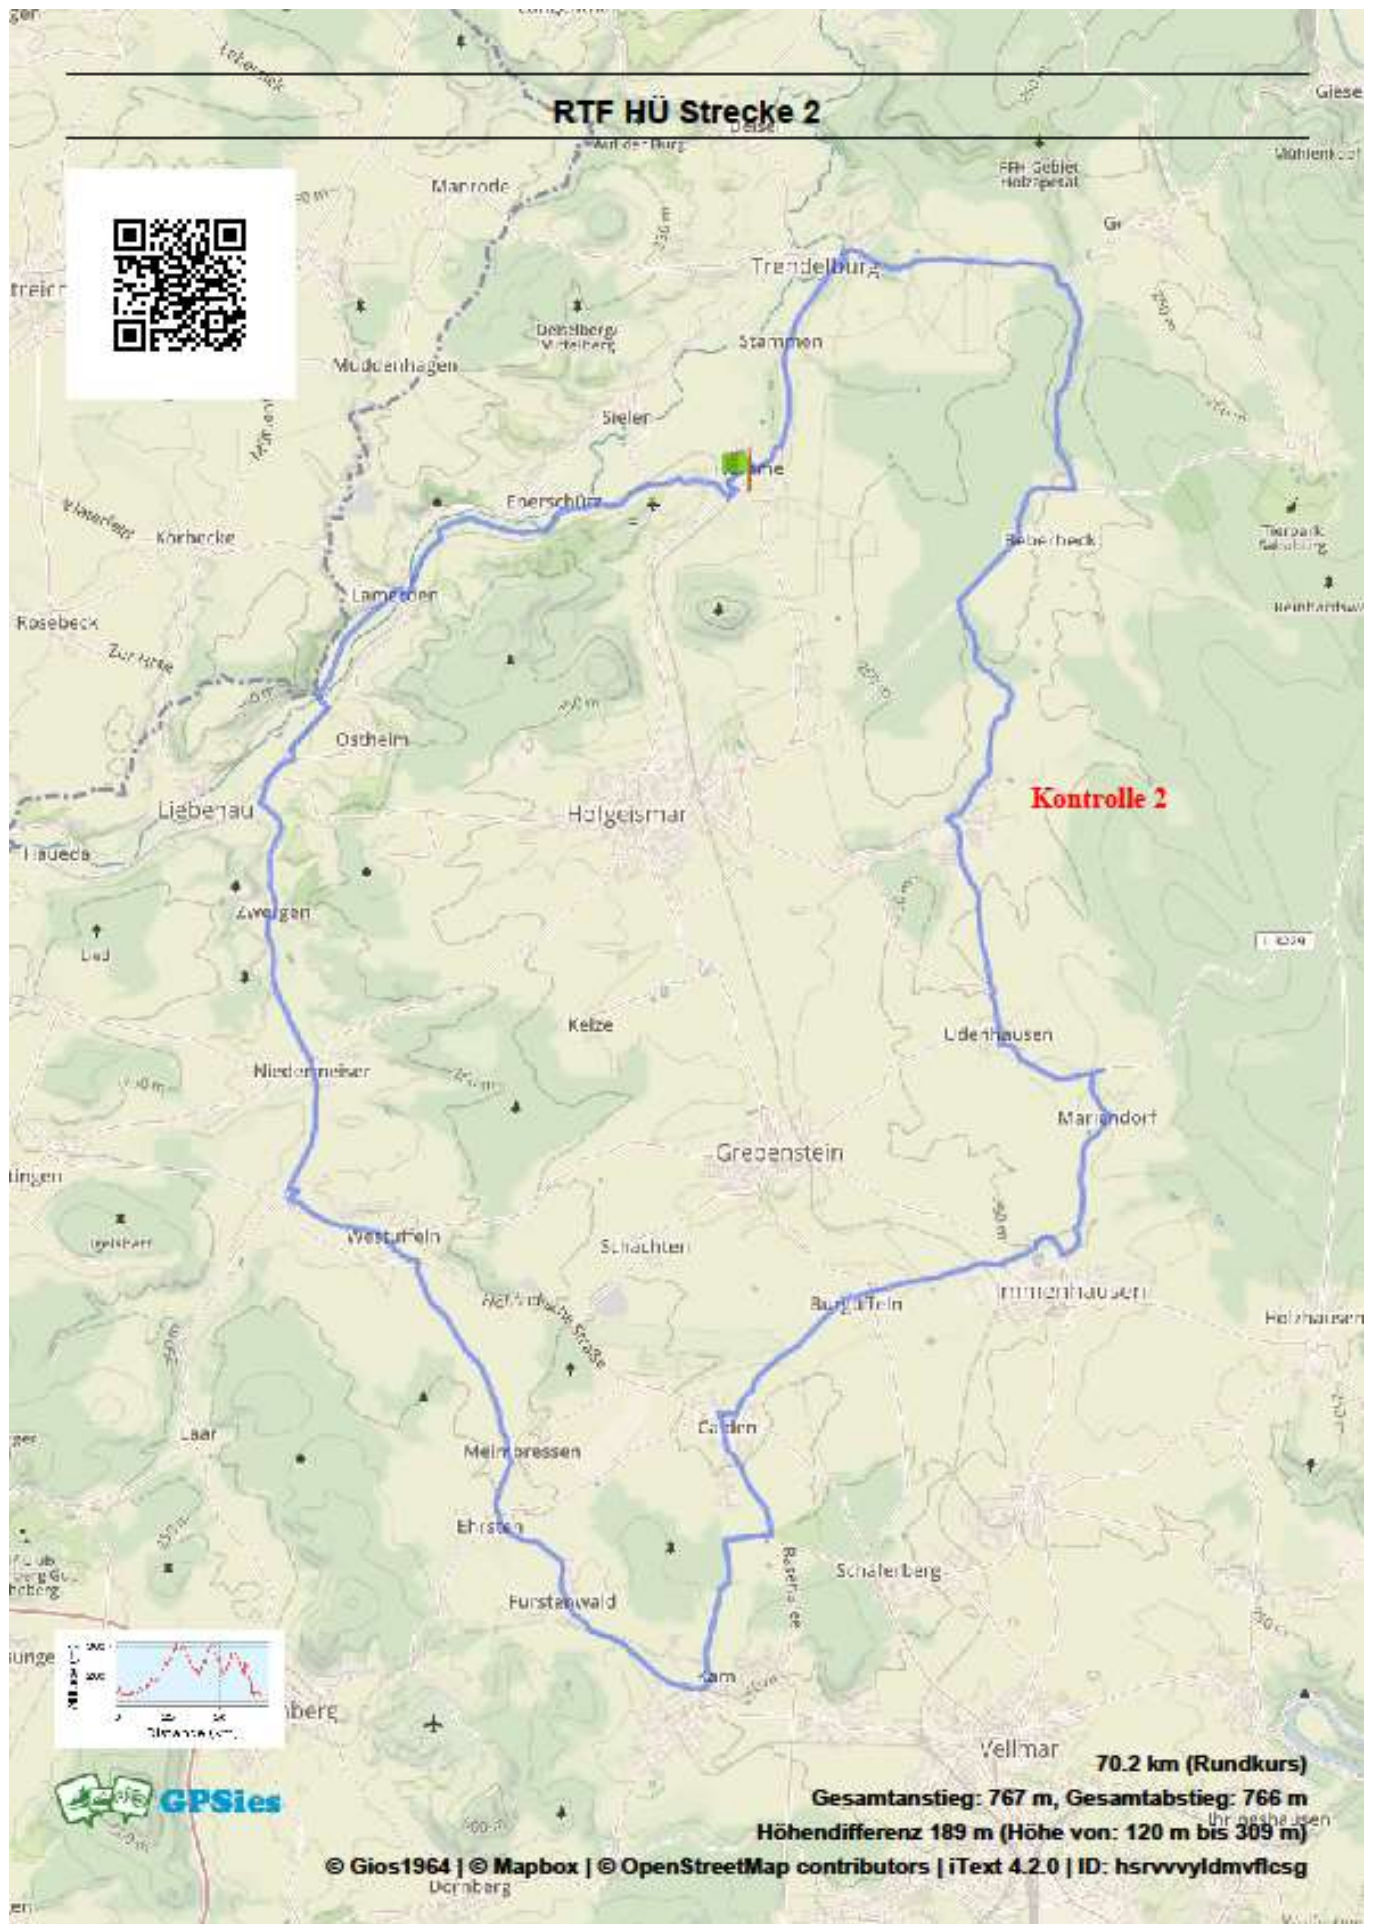

Touren-Übersicht

Tour 1 42 km schwarz (Kontrollstelle Obermeiser Sportplatz)

Tour 2 71 km rot (Kontrollstelle Hombressen Ortsmitte)

Tour 3 107 km blau (Kontrollstelle Bad Karlshafen Hafen)

Tour 1 42 km schwarz

Höhenprofil (127 m bis 267 m)

Höhendifferenz	140 m
Gesamtanstieg	373 m
Gesamtabstieg	374 m

Tour 2 71 km rot

Höhenprofil (120 m bis 309 m)

Höhendifferenz	189 m
Gesamtanstieg	767 m
Gesamtabstieg	766 m

Tour 3 107 km blau

Höhenprofil (101 m bis 459 m)

Höhendifferenz	358 m
Gesamtanstieg	1.322 m
Gesamtabstieg	1.321 m